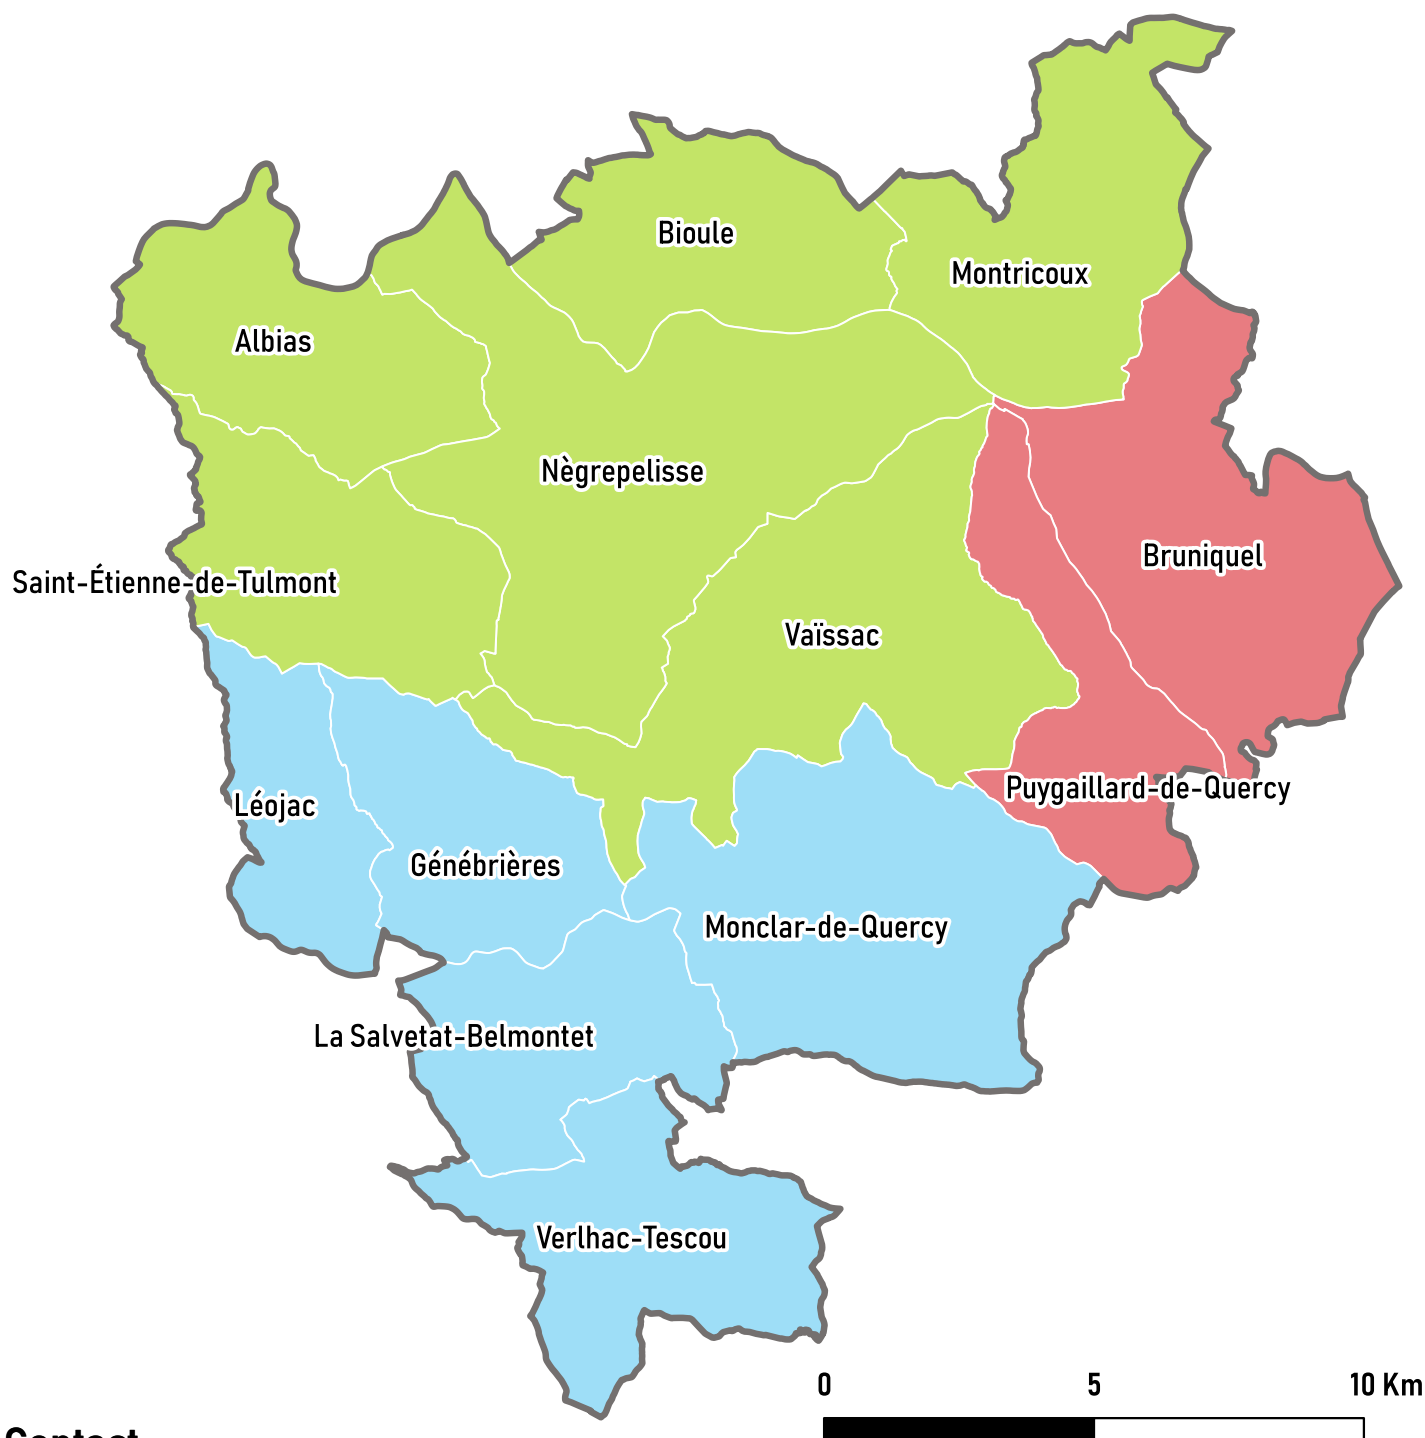

# L'Adduction en Eau Potable (AEP)

Répartition de la compétence par commune

## Contact

Véolia Eau 05 61 80 09 02

*Les 3 structures compétentes sur l'Adduction en Eau Potable (AEP) sur le territoire de la CCQVA ont confié la gestion du service à Véolia Eau dans le cadre d'une Délégation de Service Public (DSP).*

## Structures publiques compétentes au 1er janvier 2019

-  CC Quercy Vert-Aveyron
-  SIAEP de Bruniquel-Puygaillard
-  SIAEP de la région de Monclar-de-Quercy - Saint-Nauphary

Sources : © IGN BD Topo®, 2018 ; CCQVA, 2019